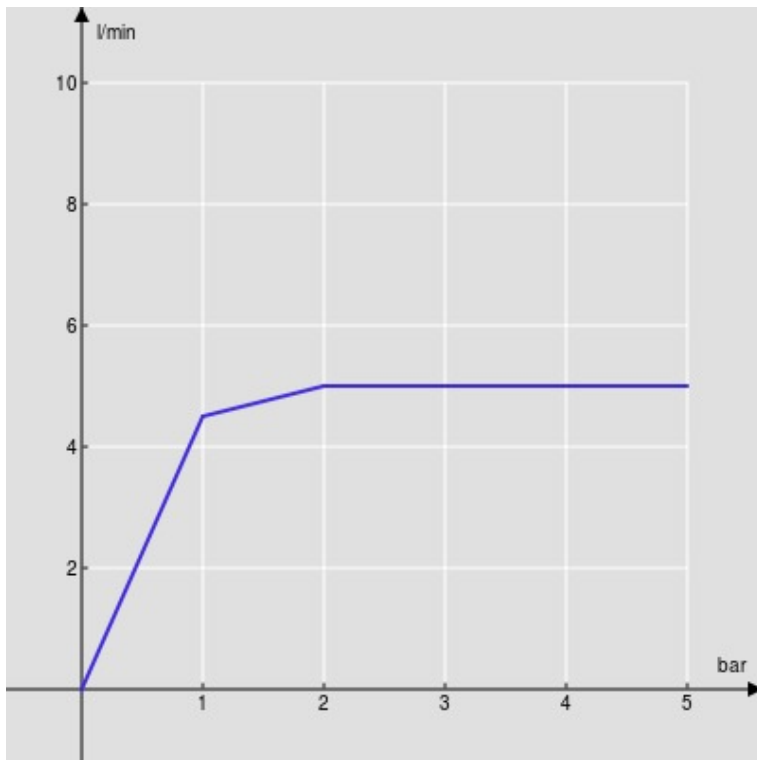

SPECIFICHE

Monocomando a bacinella

Warm honey PVD

Aeratore anticalcare M 18 x 1, portata 5 l/min

Bocca girevole

Senza scarico, flessibili inox ø 3/8"

Limitatore di energia con apertura in acqua fredda

Imballo: 66 x 34,5 x 7 cm / 0,01594 m³

DIAGRAMMA DI PORTATA: ACQUA CALDA/FREDDA

— Aeratore

DIAGRAMMA DI PORTATA: ACQUA MISCELATA

— Aeratore