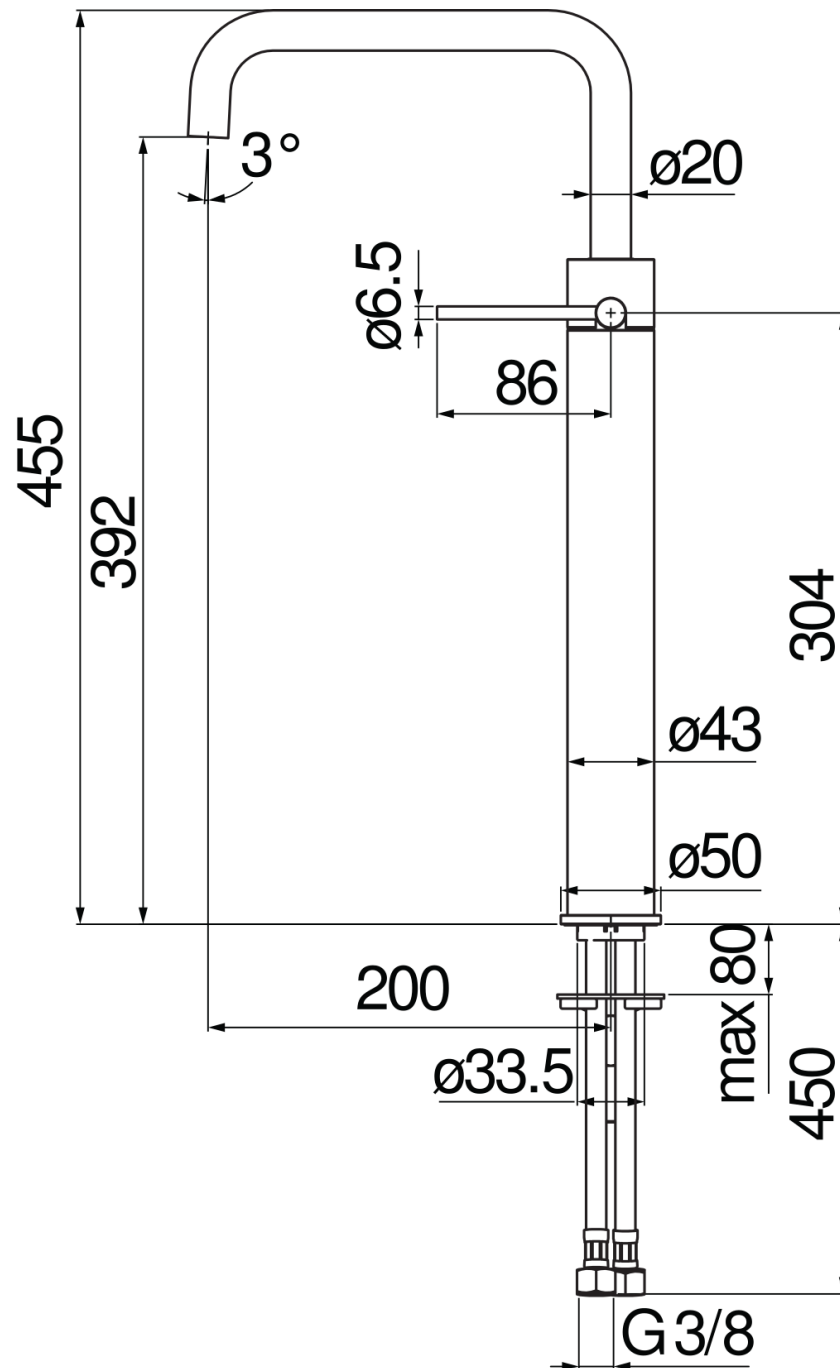

SPECIFICHE

Monocomando a bacinella

Warm honey PVD

Aeratore anticalcare M 18 x 1, portata 5 l/min

Bocca girevole

Senza scarico, flessibili inox ø 3/8"

Limitatore di energia con apertura in acqua fredda

Imballo: 66 x 34,5 x 7 cm / 0,01594 m³

DIAGRAMMA DI PORTATA: ACQUA CALDA/FREDDA

— Aeratore

DIAGRAMMA DI PORTATA: ACQUA MISCELATA

— Aeratore