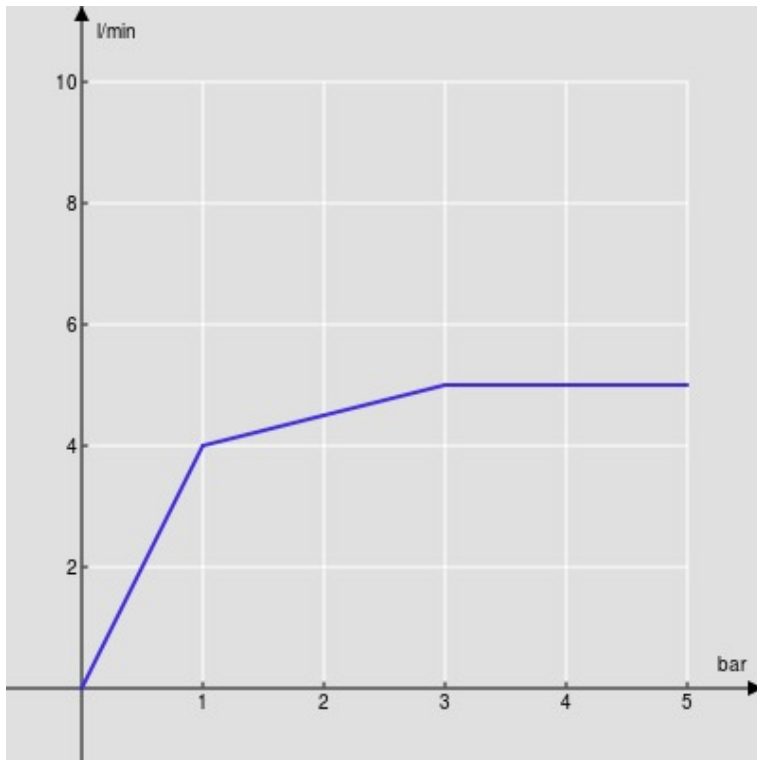

SPECIFICHE

Monocomando a bacinella

Warm honey PVD

Aeratore anticalcare M 18 x 1, portata 5 l/min

Bocca girevole

Senza scarico, flessibili inox ø 3/8"

Limitatore di energia con apertura in acqua fredda

Imballo: 66 x 34,5 x 7 cm / 0,01594 m³

DIAGRAMMA DI PORTATA: ACQUA CALDA/FREDDA

— Aeratore

DIAGRAMMA DI PORTATA: ACQUA MISCELATA

— Aeratore